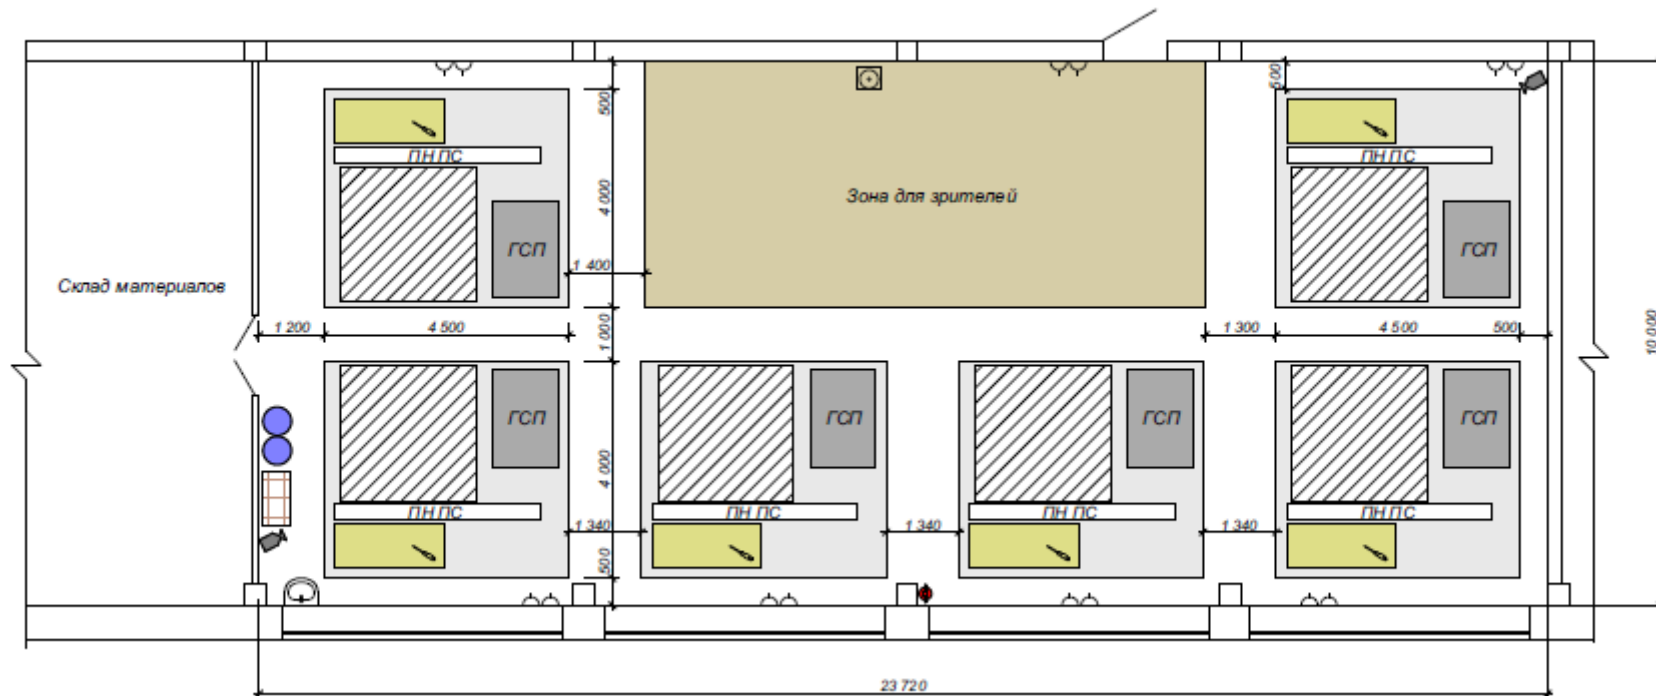

Региональный чемпионат «Молодые профессионалы» (Worldskills Russia)
Алтайский край
30 ноября – 04 декабря 2020г.
План застройки компетенции

Рабочее место
4000x1500

Стоп для работы
с мелким форматом
2000x800

Бак с водой

Раковина

ГСП

Гипсовые строительные
плиты

Камера видеонаблюдения

Розетка 220В

Снегоустойитель

Кулер с водой

Зона для
зрителей

Подиум: 1500x1500

Место для замешивания раствора
500x1000

Комнаты экспертов и участников сужено строительства
находятся на 2-м этаже