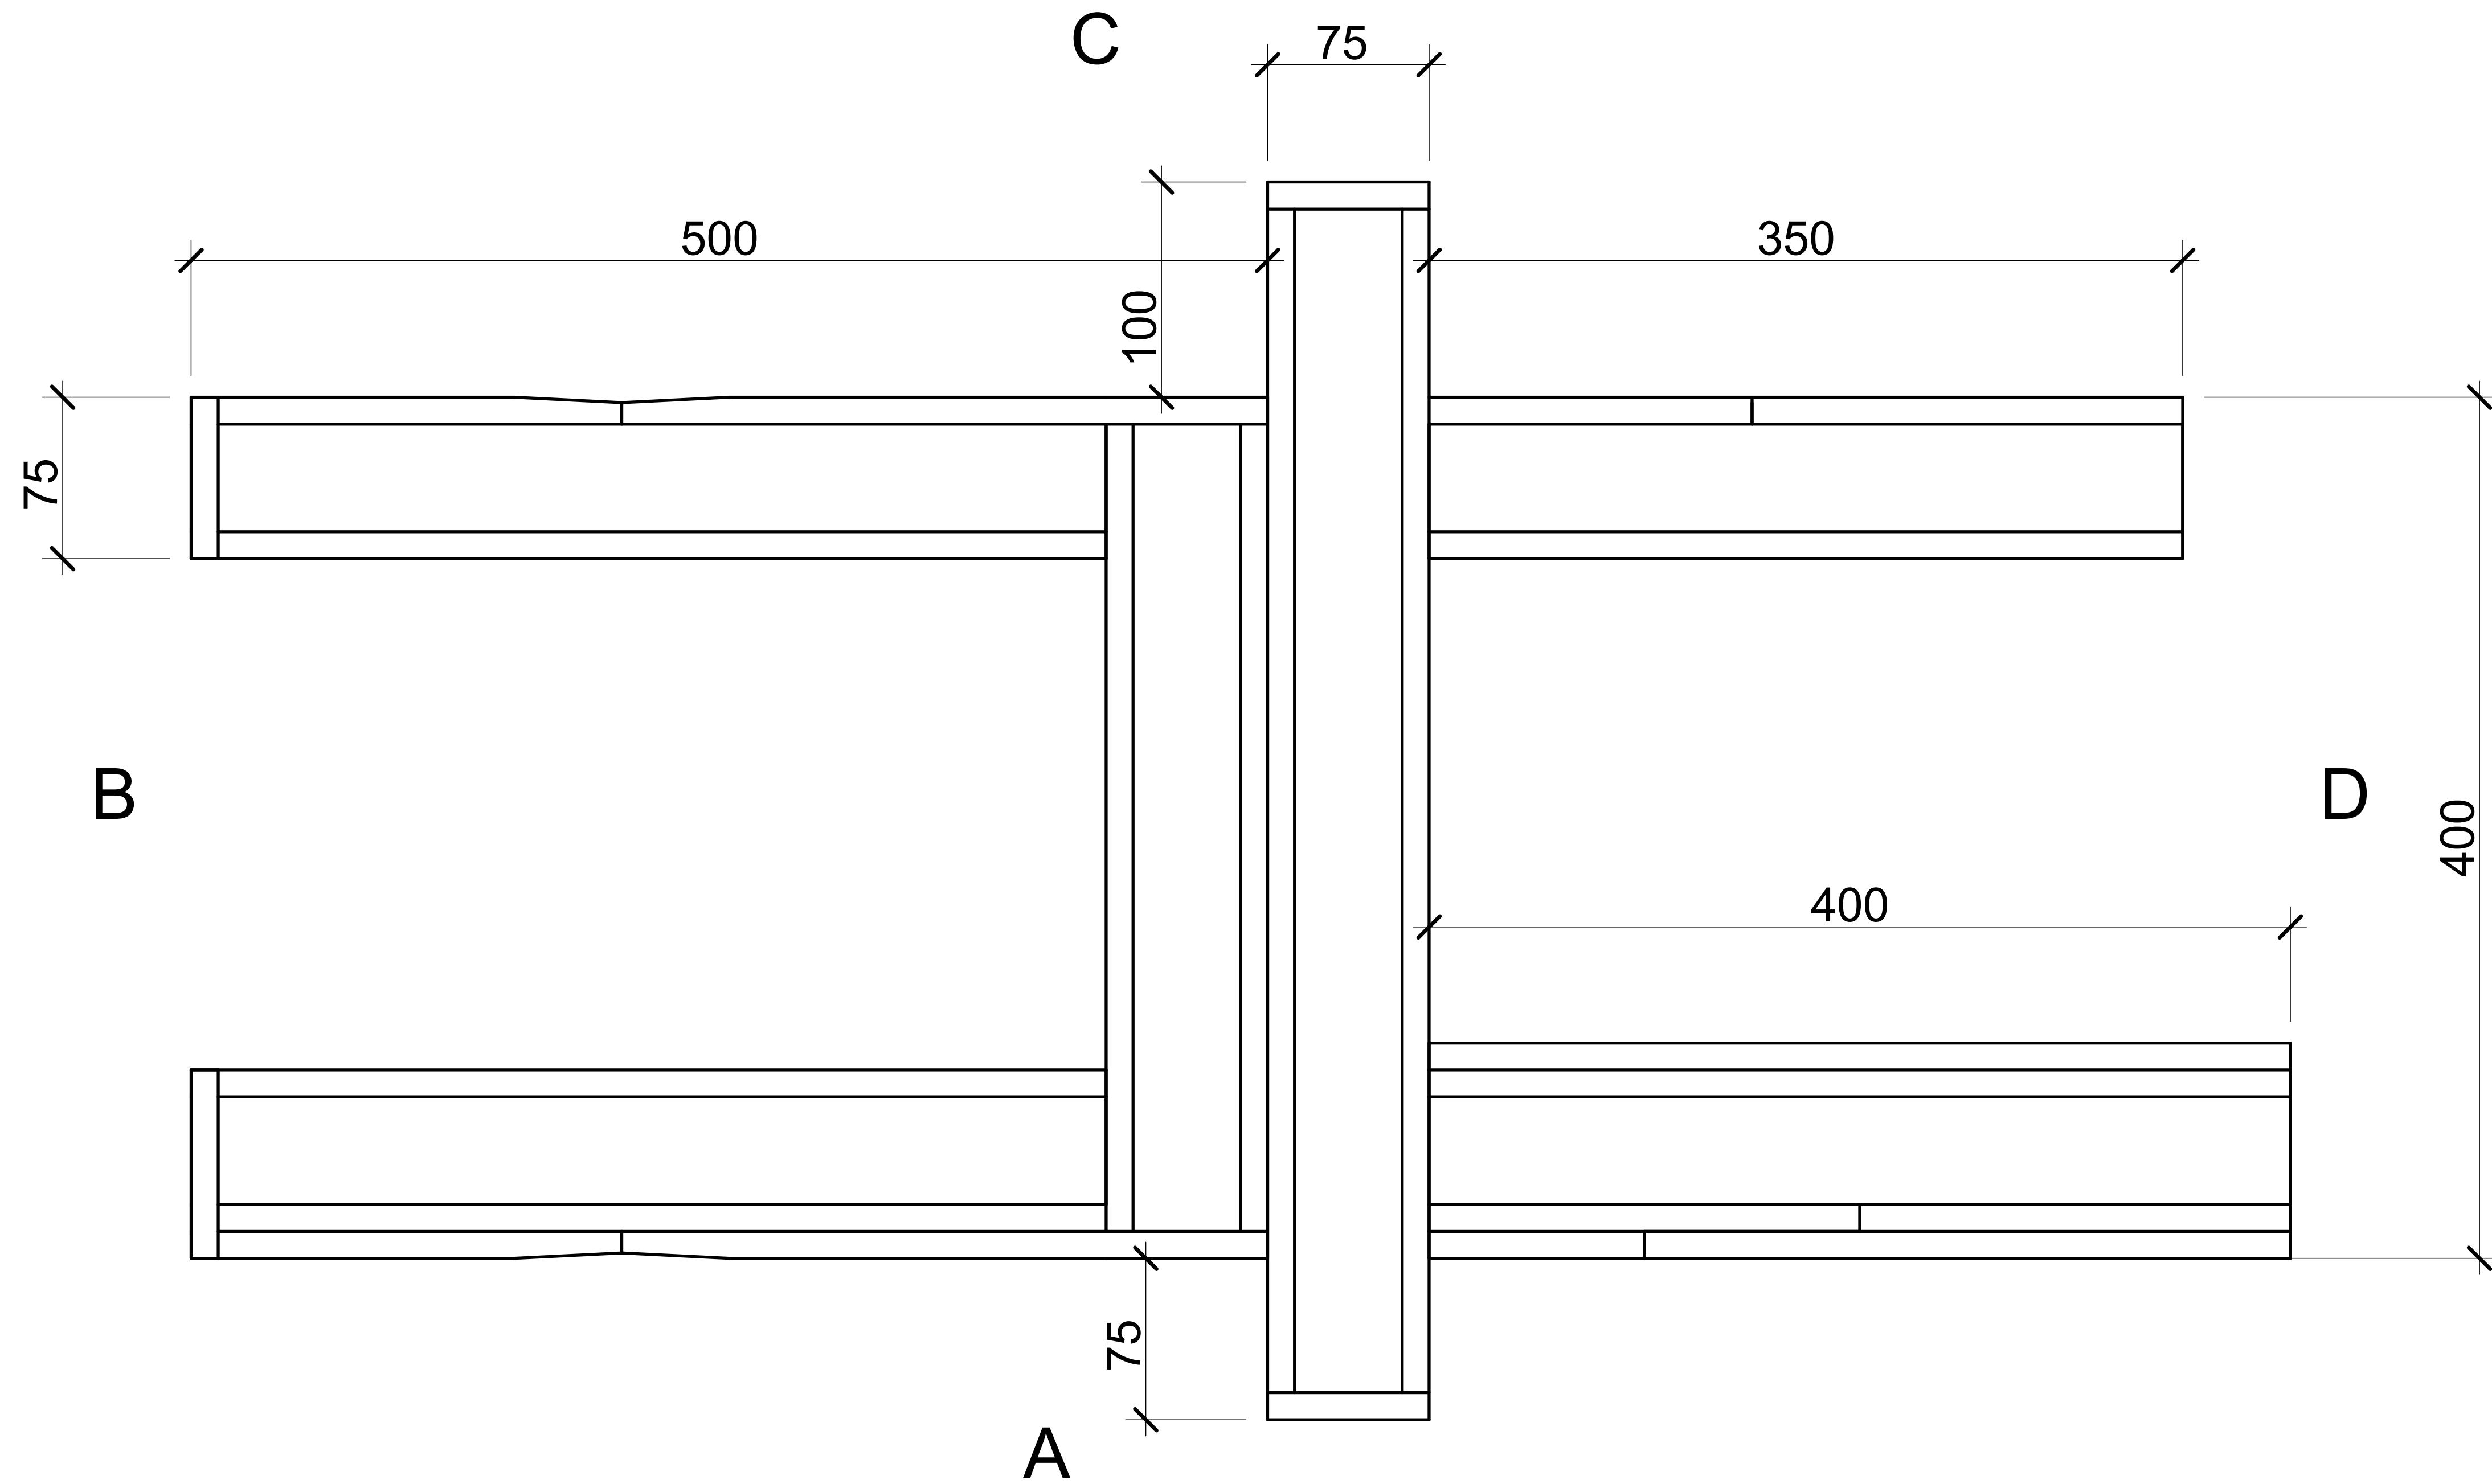

ВИД сверху

					21 - Сухое строительство и штукатурные работы		
Изм.	Лист	№ Докум.	Подп.	Дата	Конкурсное задание - Отборочные (внутриучрежденческие) соревнования WSR - 2018		
Разраб.		Смирнов Г.Н.		15.09.18			
Пров.					Лист 6	Листов 6	
Т. контр.							
Н. контр.							
УТВ.		Орлова Е.А.		15.09.18			